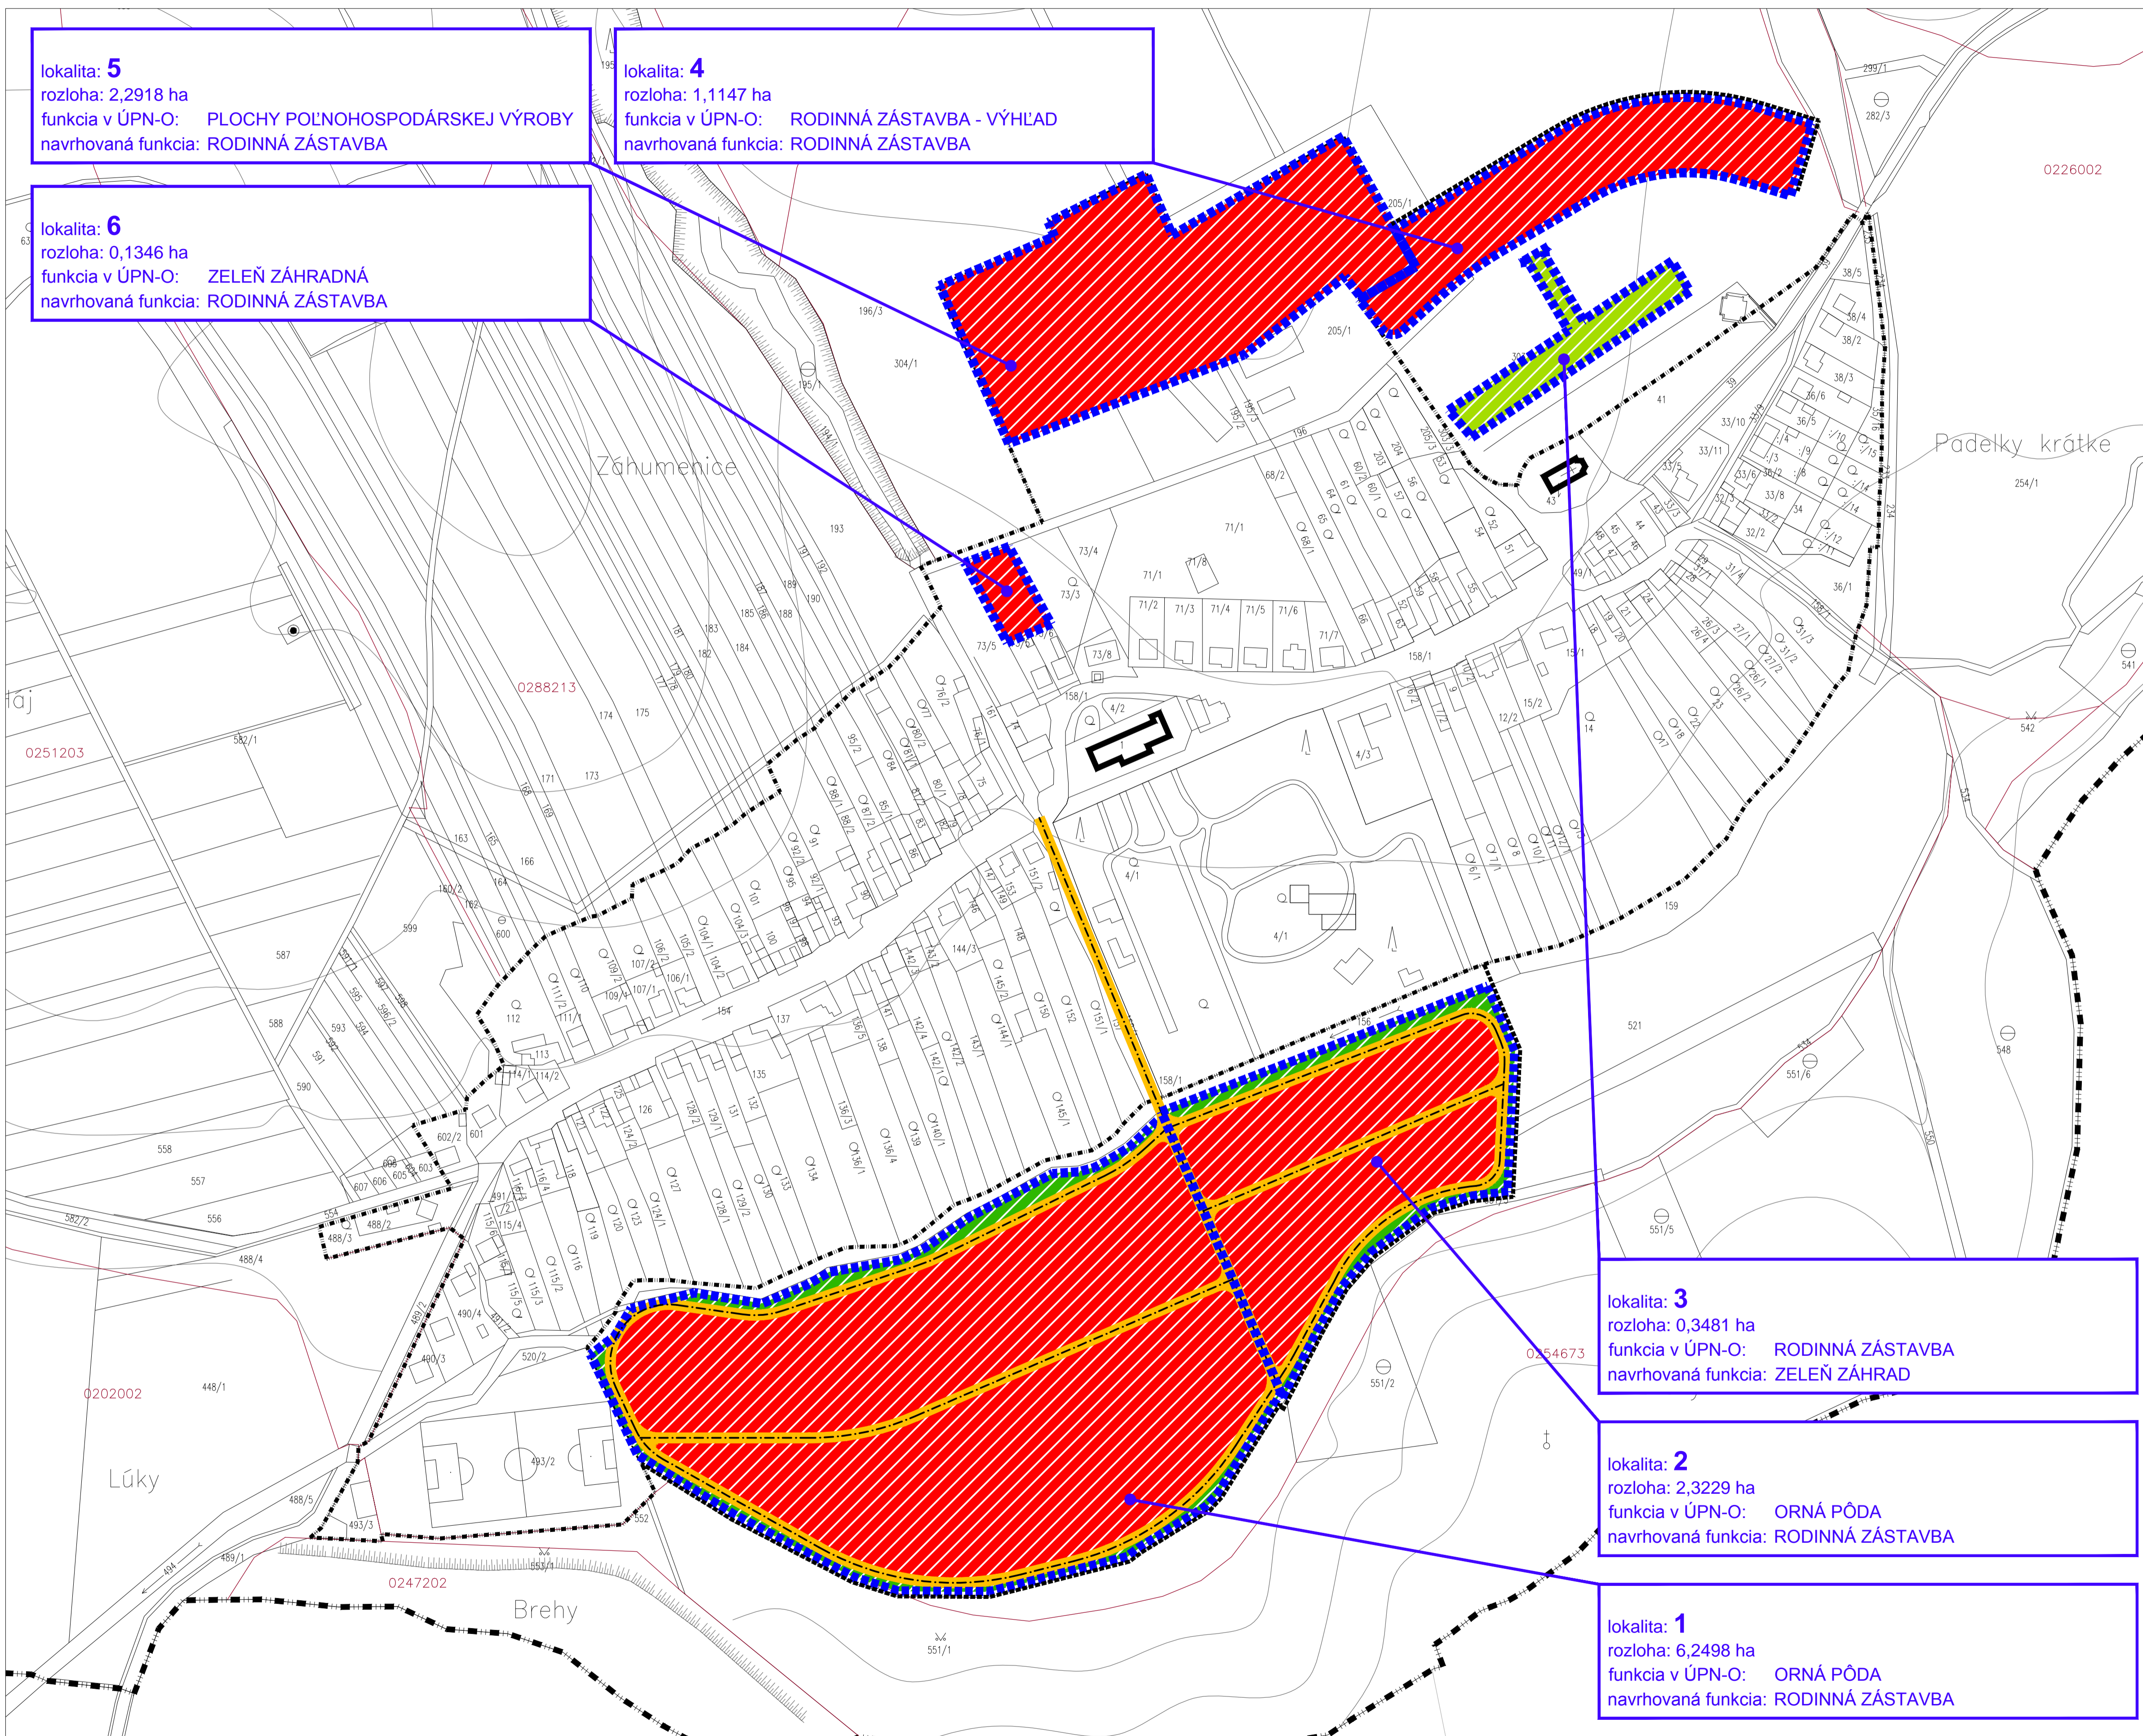

ZMENY A DOPLNKY ÚZEMNÉHO PLÁNU OBCE ROHOV Č. 1-2017

KOMPLEXNÝ VÝKRES PRIESTOROVÉHO USPORIADANIA A FUNKČNÉHO VYUŽÍVANIA ÚZEMIA

lokality: **5**
 rozloha: 2,2918 ha
 funkcia v ÚPN-O: PLOCHY POĽNOHOSPODÁRSKEJ VÝROBY
 navrhovaná funkcia: RODINNÁ ZÁSTAVBA

lokality: **4**
 rozloha: 1,1147 ha
 funkcia v ÚPN-O: RODINNÁ ZÁSTAVBA - VÝHLAD
 navrhovaná funkcia: RODINNÁ ZÁSTAVBA

lokality: **6**
 rozloha: 0,1346 ha
 funkcia v ÚPN-O: ZELEŇ ZÁHRADNÁ
 navrhovaná funkcia: RODINNÁ ZÁSTAVBA

lokality: **3**
 rozloha: 0,3481 ha
 funkcia v ÚPN-O: RODINNÁ ZÁSTAVBA
 navrhovaná funkcia: ZELEŇ ZÁHRAD

lokality: **2**
 rozloha: 2,3229 ha
 funkcia v ÚPN-O: ORNÁ PÔDA
 navrhovaná funkcia: RODINNÁ ZÁSTAVBA

lokality: **1**
 rozloha: 6,2498 ha
 funkcia v ÚPN-O: ORNÁ PÔDA
 navrhovaná funkcia: RODINNÁ ZÁSTAVBA

STAV **NÁVRH** **VÝHLAD**
 LETAPA LETAPA

LEGENDA

- HRANICA ZASTAVANÉHO ÚZEMIA
- RIEŠENÁ LOKALITA ZAD ÚPN 1/2017
- RODINNÁ ZÁSTAVBA
- ZELEŇ IZOLAČNÁ, VÝPLŇOVÁ, SPRIEVODNÁ
- ZELEŇ ZÁHRADNÁ
- OBSLUŽNÁ KOMUNIKÁCIA