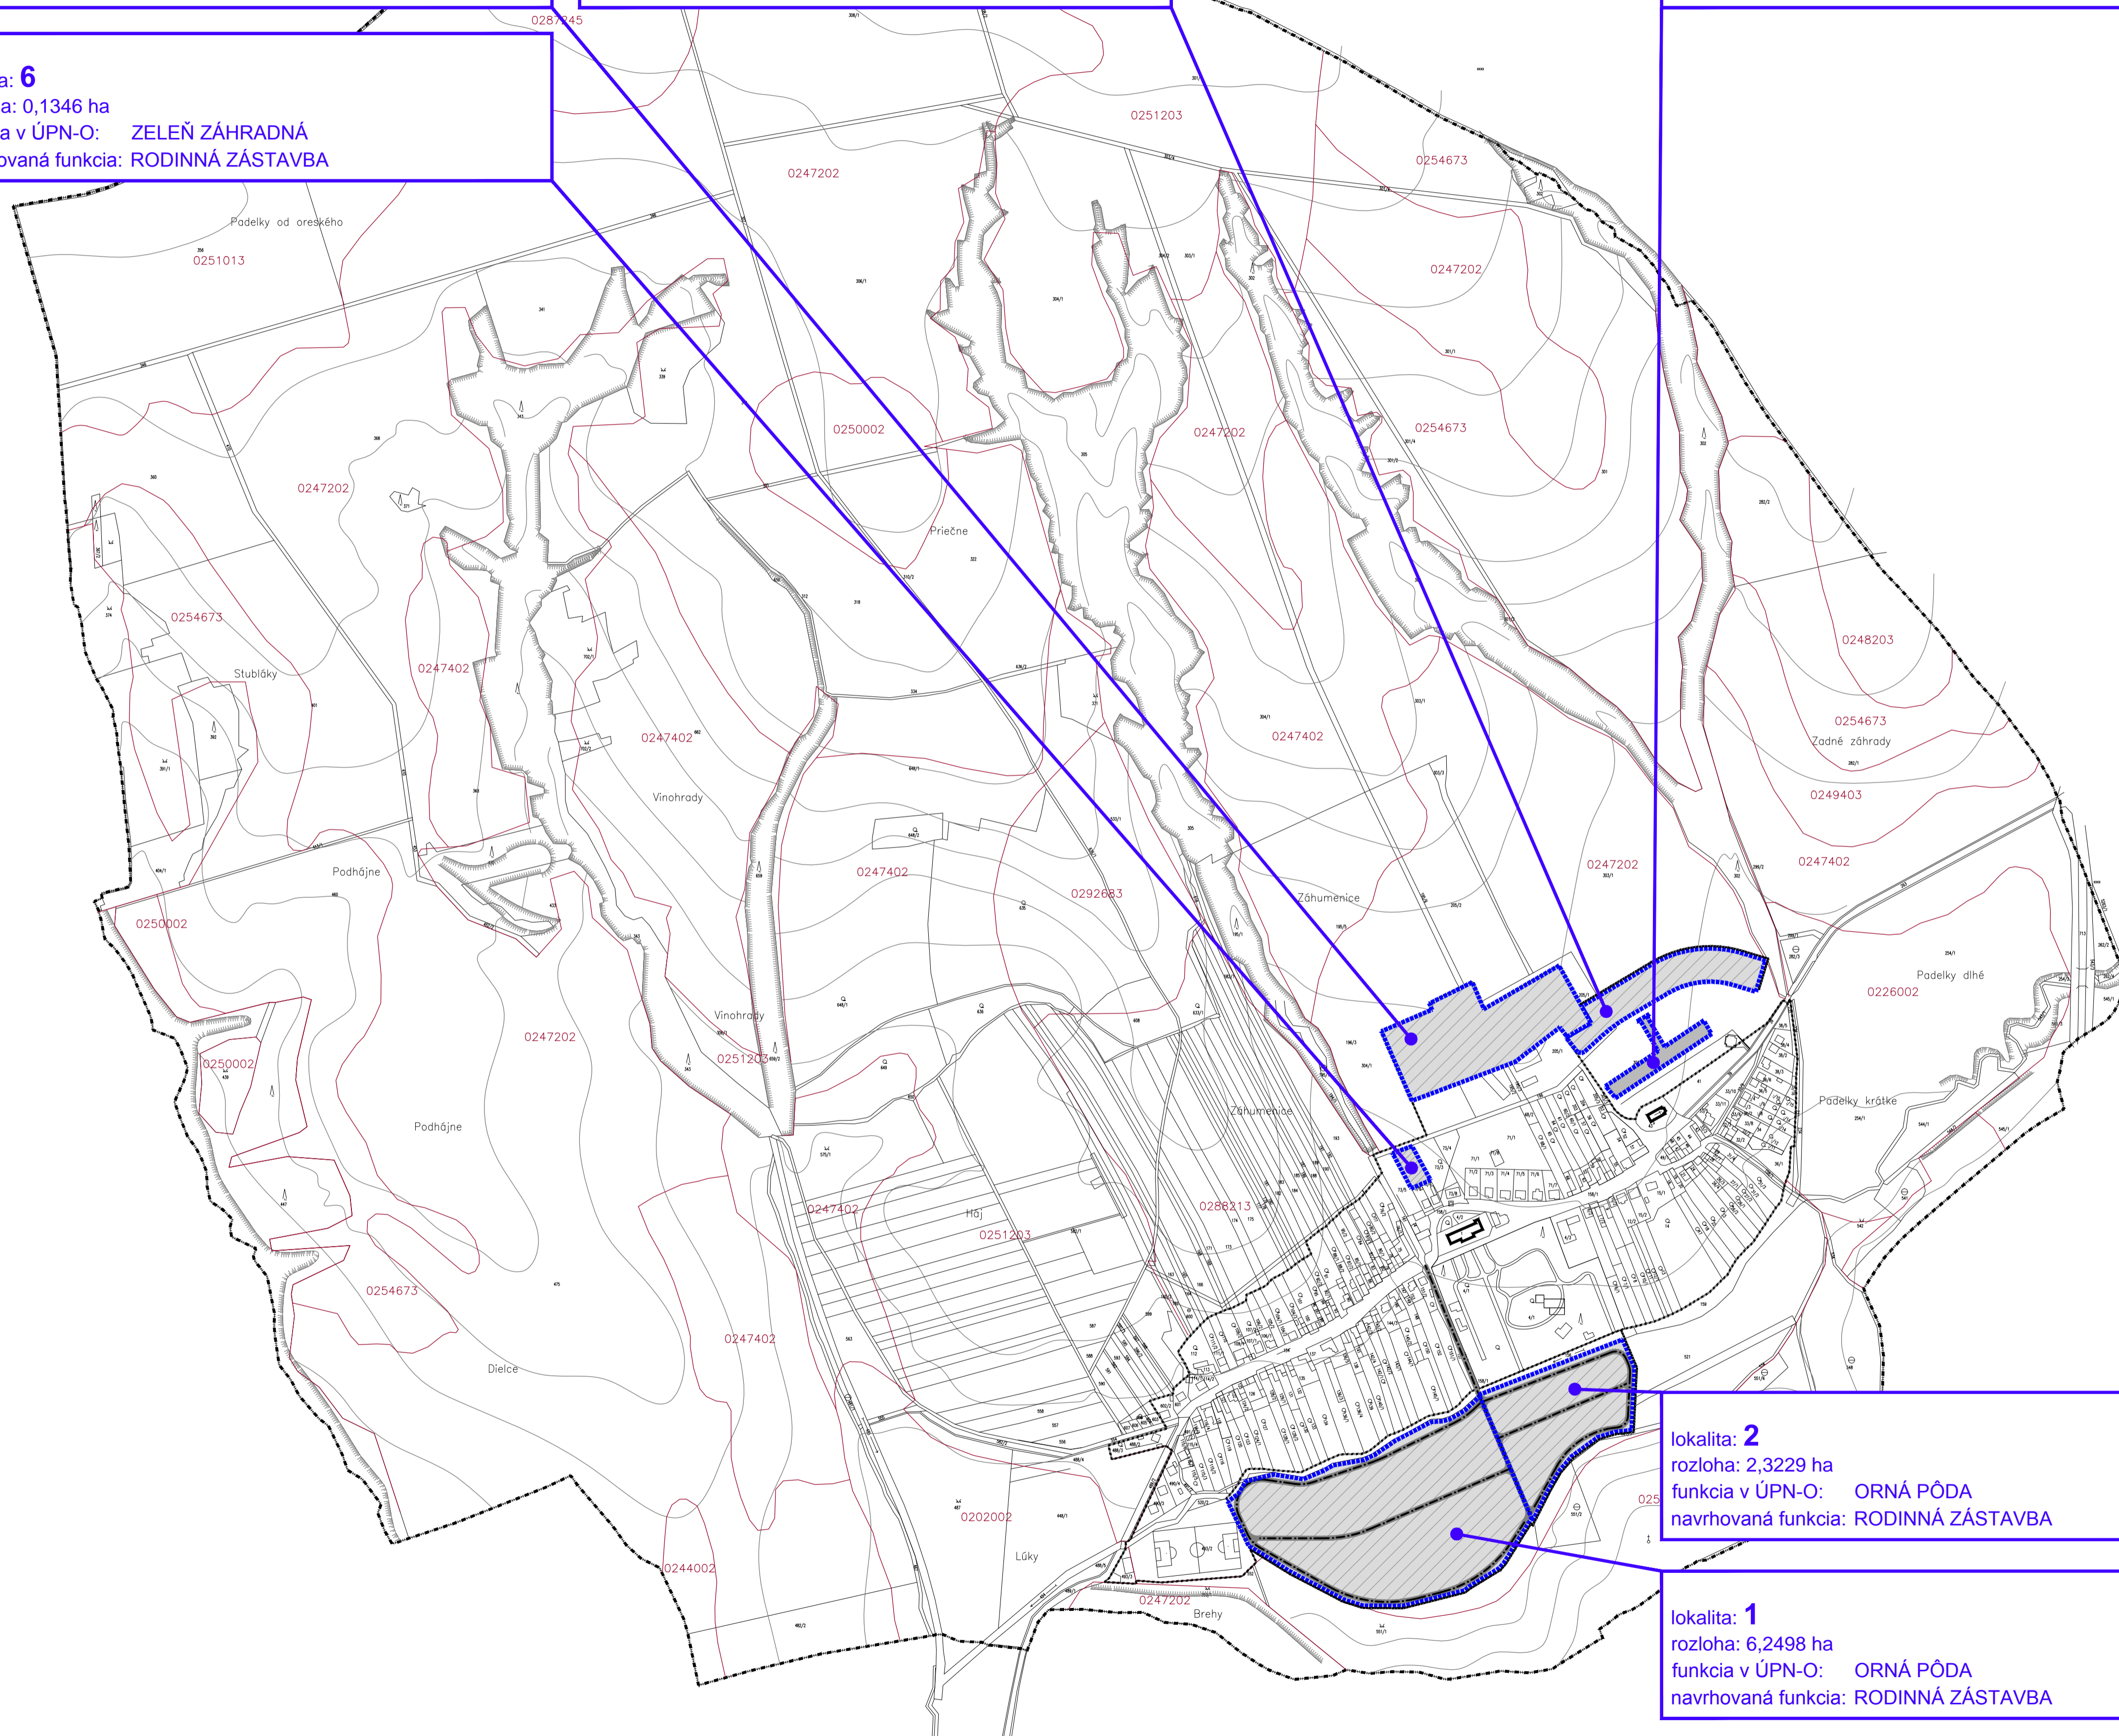

lokality: **5**
rozloha: 2,2918 ha
funkcia v ÚPN-O: PLOCHY POĽNOHOSPODÁRSKEJ VÝROBY
navrhovaná funkcia: RODINNÁ ZÁSTAVBA

lokality: **4**
rozloha: 1,1147 ha
funkcia v ÚPN-O: RODINNÁ ZÁSTAVBA - VÝHLAD
navrhovaná funkcia: RODINNÁ ZÁSTAVBA

lokality: **3**
rozloha: 0,3481 ha
funkcia v ÚPN-O: RODINNÁ ZÁSTAVBA
navrhovaná funkcia: ZELEŇ ZÁHRAD

lokality: **6**
rozloha: 0,1346 ha
funkcia v ÚPN-O: ZELEŇ ZÁHRADNÁ
navrhovaná funkcia: RODINNÁ ZÁSTAVBA

lokality: **2**
rozloha: 2,3229 ha
funkcia v ÚPN-O: ORNÁ PÔDA
navrhovaná funkcia: RODINNÁ ZÁSTAVBA

lokality: **1**
rozloha: 6,2498 ha
funkcia v ÚPN-O: ORNÁ PÔDA
navrhovaná funkcia: RODINNÁ ZÁSTAVBA

LEGENDA