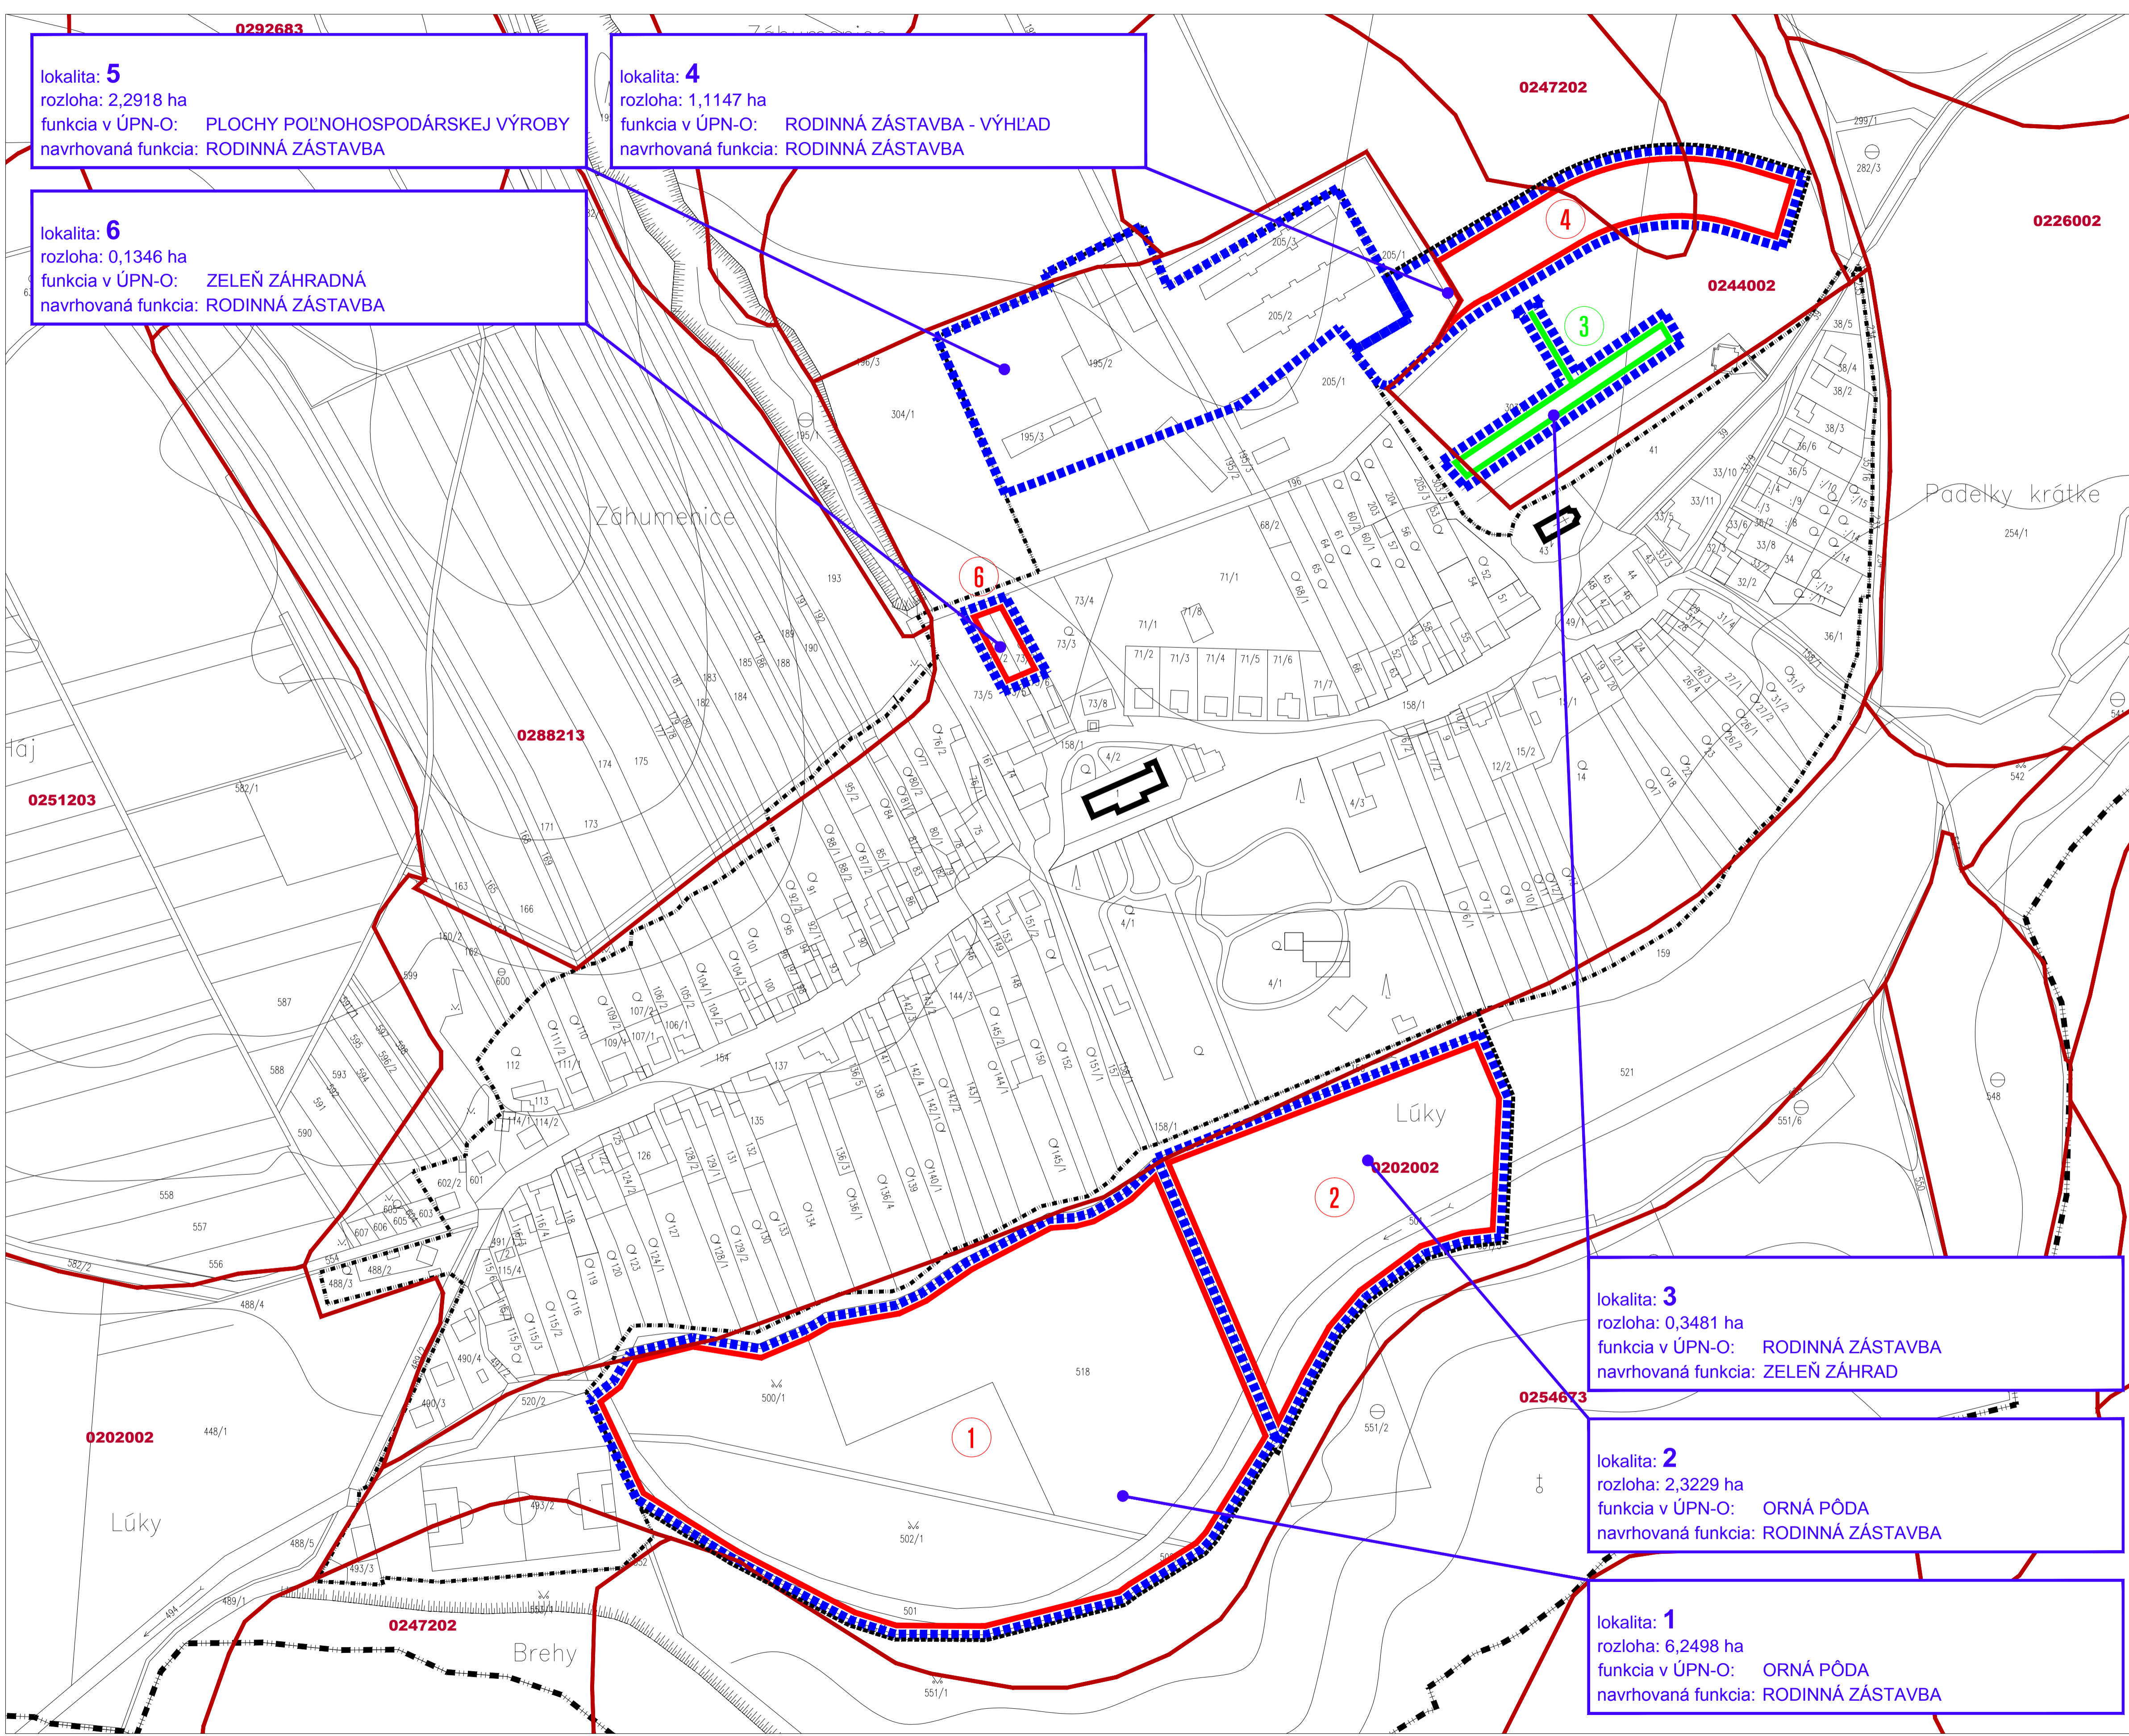

ZMENY A DOPLNKY ÚZEMNÉHO PLÁNU OBCE ROHOV Č. 1-2017

PERSPEKTÍVNE POUŽITIE POĽNOHOSPODÁRSKEHO PÔDNEHO FONDU NA NEPOĽNOHOSPODÁRSKE ÚČELY

0292683

lokality: **5**
 rozloha: 2,2918 ha
 funkcia v ÚPN-O: PLOCHY POĽNOHOSPODÁRSKEJ VÝROBY
 navrhovaná funkcia: RODINNÁ ZÁSTAVBA

0247202

lokality: **4**
 rozloha: 1,1147 ha
 funkcia v ÚPN-O: RODINNÁ ZÁSTAVBA - VÝHLAD
 navrhovaná funkcia: RODINNÁ ZÁSTAVBA

lokality: **6**
 rozloha: 0,1346 ha
 funkcia v ÚPN-O: ZELEŇ ZÁHRADNÁ
 navrhovaná funkcia: RODINNÁ ZÁSTAVBA

0202002

lokality: **3**
 rozloha: 0,3481 ha
 funkcia v ÚPN-O: RODINNÁ ZÁSTAVBA
 navrhovaná funkcia: ZELEŇ ZÁHRAD

0254673

lokality: **2**
 rozloha: 2,3229 ha
 funkcia v ÚPN-O: ORNÁ PÔDA
 navrhovaná funkcia: RODINNÁ ZÁSTAVBA

0247202

lokality: **1**
 rozloha: 6,2498 ha
 funkcia v ÚPN-O: ORNÁ PÔDA
 navrhovaná funkcia: RODINNÁ ZÁSTAVBA

STAV	NÁVRH LETAPA LETAPA	VÝHLAD	
[Symbol]	[Symbol]	[Symbol]	HRANICA ZASTAVANÉHO ÚZEMIA
[Symbol]	[Symbol]	[Symbol]	RIEŠENÁ LOKALITA ZAD ÚPN 1/2017
[Symbol]	[Symbol]	[Symbol]	PRIESTOR PERSPEKTÍVNEHO ODŇATI (PLOŠNÝ)
[Symbol]	[Symbol]	[Symbol]	PORADOVÉ ČÍSLO ODŇATI
[Symbol]	[Symbol]	[Symbol]	BPEJ
[Symbol]	[Symbol]	[Symbol]	PORADOVÉ ČÍSLO ODŇATI - ZMENA VYUŽITIA
[Symbol]	[Symbol]	[Symbol]	PRIESTOR ODŇATI (PLOŠNÝ) - ZMENA VYUŽITIA